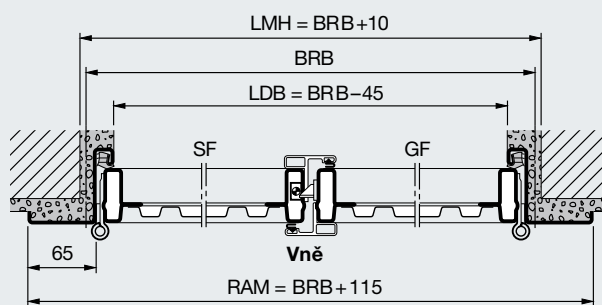

Vedlejší dveře, dvoukřídlé

Vertikální řez Vrata se spodním dorazem

Vodorovný řez