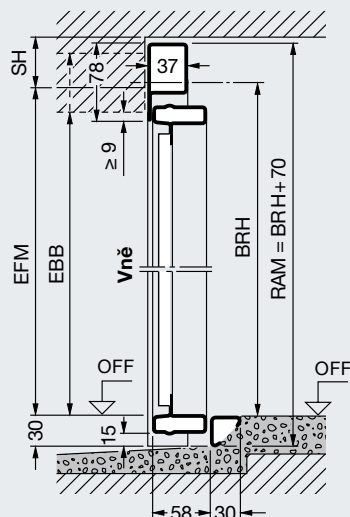

Vertikální řez Vrata se spodním dorazem

Vertikální řez Vrata se spodním dorazem