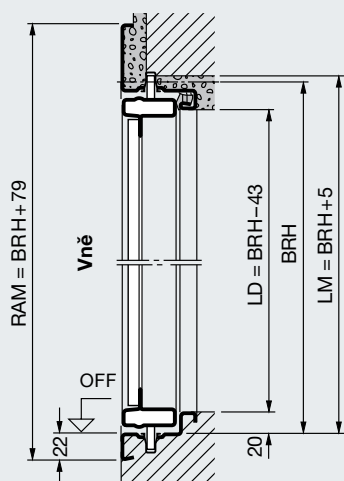

Vedlejší dveře, dvoukřídlé

Vertikální řez Vrata se spodním dorazem

Vodorovný řez