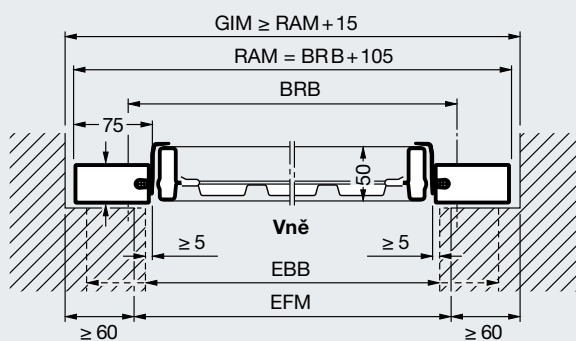

Rozměry v závorkách = vrata typu DF 98

Typ vrat N80 pro samostatné garáže

Vodorovný řez Montáž za otvorem

Typ vrat DF98 pro dvojgaráže

Vodorovný řez Montáž za otvorem

Vertikální řez Vrata se spodním dorazem