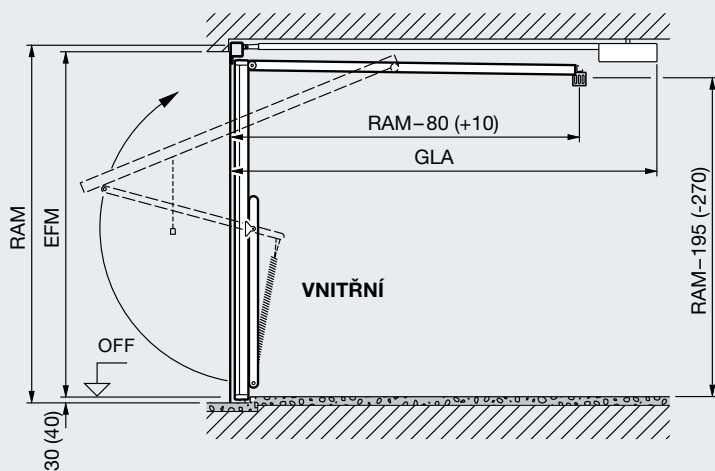

Velikosti a montážní údaje