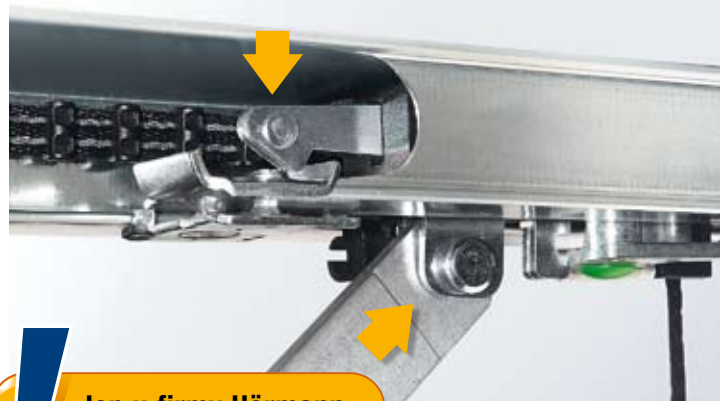

Špičková síla: 400 N

Otvírací rychlost: max. 13 cm/s

Šířka vrat: až 3000 mm (plocha vrat max. 8 m²)

Automatické zajištění vrat

Jsou-li vrata zavřena, současně se automaticky uzamknou a tím jsou účinně chráněna proti vypáčení. Tato jedinečná uzamykací automatika působí mechanicky a funguje tudíž i při výpadku proudu.