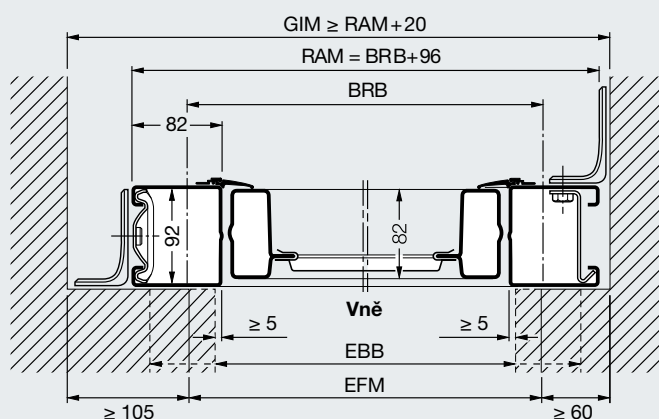

Rozměry v závorkách = vrata typu DF 98

Typ vrat N80 pro samostatné garáže

Vodorovný řez Montáž za otvorem

Typ vrat DF98 pro dvojgaráže

Vodorovný řez Montáž za otvorem

Vertikální řez Vrata se spodním dorazem