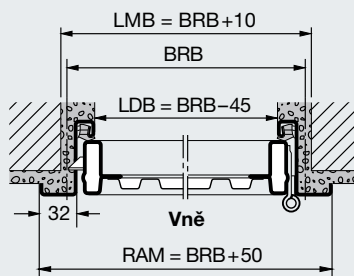

- Věnujte prosím pozornost:**
* Světlý rozměr průjezdu pro vrata se spodním dorazem

Velikosti a montážní údaje

Vedlejší dveře

Vedlejší dveře, jednokřídlé

Svislý řez Vrata se spodním dorazem

vodorovný řez

Vedlejší dveře, dvoukřídlé