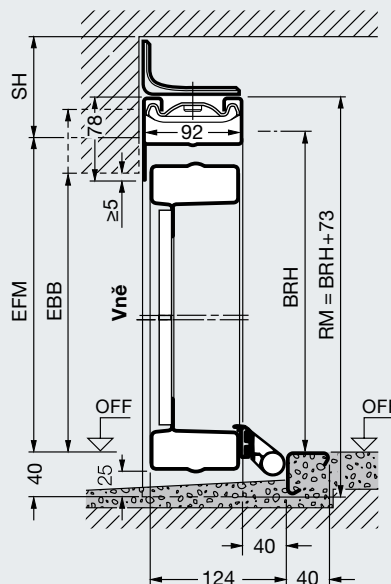

Vertikální řez Vrata se spodním dorazem

Vertikální řez Vrata se spodním dorazem