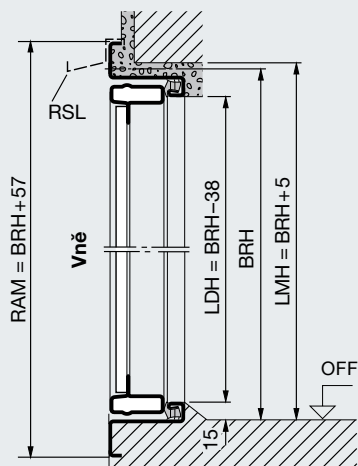

- Věnujte prosím pozornost:**
* Světlý rozměr průjezdu pro vrata se spodním dorazem

Velikosti a montážní údaje

Vedlejší dveře

Vedlejší dveře, jednokřídlé

Svislý řez Vrata se spodním dorazem

vodorovný řez

Vedlejší dveře, dvoukřídlé